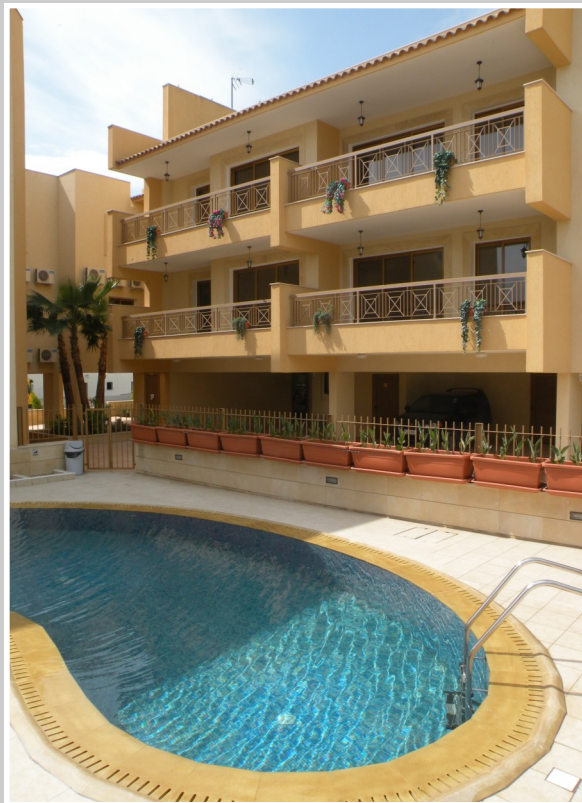

АПАРТАМЕНТЫ НА КИПРЕ

Терсефану, Ларнака

(Около предполагаемого гольф-поля)

ПАНФЕОН РЕЗИДЕНС

Краткая характеристика

- 15 мин езды до Ларнаки
- Виды на море и/или горы
- 500 м до предполагаемого гольф-поля
- Легкая доступность до автомагистралей
- Ландшафтные сады
- Общий бассейн & раздевалки
- Индивидуальная парковка & кладовка
- Установка спутникового телевидения