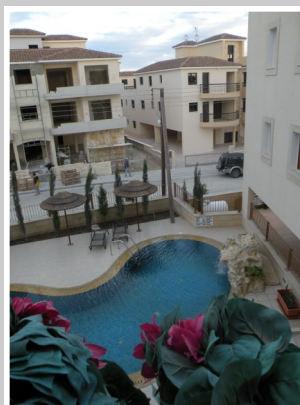

Head Office:

50 Nikolaou Rossou Str.

P.O. Box 42800, 6021 Larnaca, Cyprus

Tersefanou Customer Service Office:

35 Petraki Kyprianou Str.

7562 Tersefanou, Cyprus

Phone: +357 2482 3888

Fax: +357 2462 4222

CY Free Phone: 8000 20 30

UK Free Phone: 0808 234 1448

www.LivadhiotisDevelopers.com

info@LivadhiotisDevelopers.com