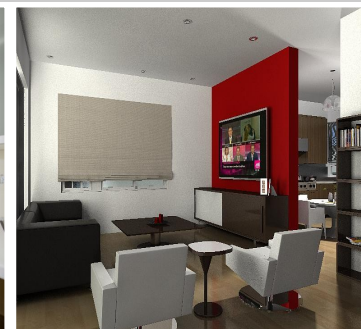

Тип	Площадь (от), м2	Рента в месяц (без мебели), €	Рента в месяц (с мебелью), €
1 сп	55	400	350
2 сп	80	550	500

• Рентные платежи включают коммунальные выплаты

• Рентные платежи могут быть изменены